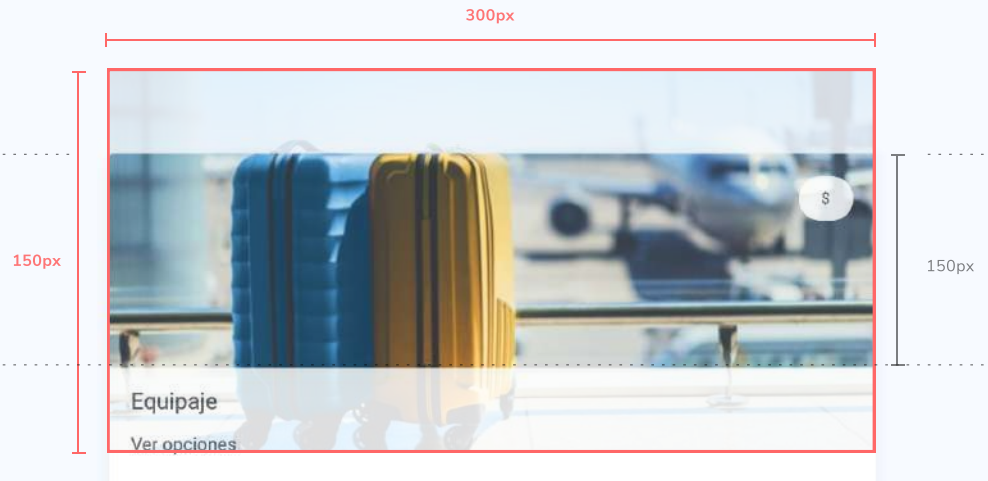

## Requerimientos Imágenes

### Tamaño:

Tamaño mínimo: **150px x 300px**

Tamaño máximo: **450px x 900px**

Las imágenes se posicionan centradas sobre el contenedor con un comportamiento fluido, es importante mantener la relación rectangular.

### Formato:

Los formatos permitidos son **PNG, JPG, SVG**.

Recomendamos utilizar formato de compresión **JPG** para imágenes rasterizadas, **SVG** en el caso de imágenes vectoriales.